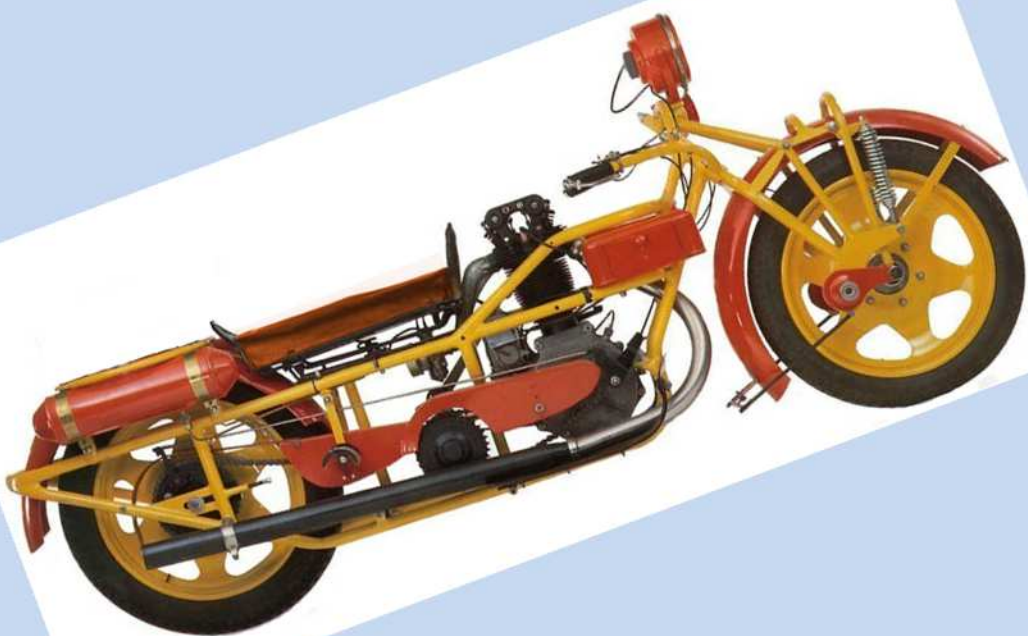

BSV ST PÖLTEN

HONDA