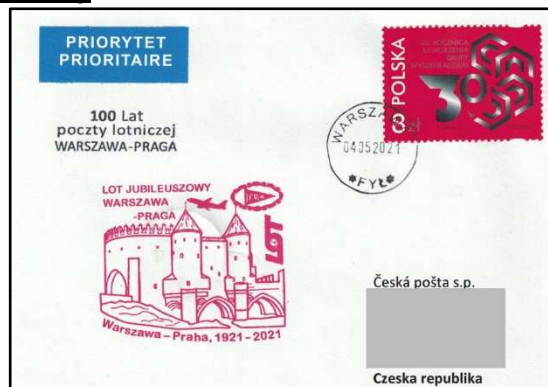

P: celkem 160ks obyč./5ks R 100/-,-

Org: KMF

Pozn.: část zásilek s přitiskem

a) část zásilek - přípojná pošta:

aa) ze Slovenska (16ks) 150

RP-921 01, Piešťany 1 (18.3.2021-13)

ab) ze Švýcarska (16ks) 150

RP-5630 MURI, AG (31.3.2021-10)

ac) z Německa (30ks) 150

RP-Erfurt 1, 99084, bb (20.3.2021-19)

modré

ab) z Rakouska (16ks) 150

RP-Leobersdorf, 2544, b

(19.3.2021-17)

2) 24.4.2021 LJ, Warszawa - Praha, 100 let od otevření linky

RP – Warszawa FYL, (04.05.2021)

RA – 220 00 Praha 120, 33

(24.4.2021-17)

RLT – červené

RPT – bez

P: celkem 56ks obyč. 160

Org: KMF

3) 2.7.2021 LO, Praha - Tokio, přepraveno s olympioniky na LOH

RP – příl. OVS, 130 01 Praha 31,
(2.7.2021), 81003165
dva různé štočky uživatele)
a) OVS „Hry XXXII olympiády Tokio...“
b) OVS „Odlet české olympijské ...“
RA – TOKYO2020VILLAGE, TOKYO, JAPAN
(23.VII.21.8-12)
FFC – přitisk červená/modrá 100
RLT, RPT – bez
P: cca 100ks, jen obyč.
Org: Olymport